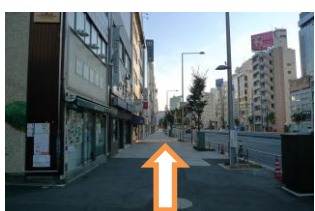

会場地図

ROOM Seed

住所 東京都港区北青山3-5-15  
ミヤヒロビル7F

交通 東京外口銀座線、半蔵門線、千代田線  
表参道駅  
※A3出口を出て、青山通りを外苑前方向に進み  
「さわやか信用金庫」の隣「ミヤヒロビル7階」です。  
奥のエレベーターで7階にお越しください。

1

表参道駅  
A3出口方面の改札を出て、左に進みます。

A3出口に向かいます。

A3出口の正面が交番です。

2

交番を過ぎたら左に曲がります。

左に曲がったらまっすぐ進んでください。

「さわやか信用金庫」を目印にしてください。

3

さわやか信用金庫の隣のビルがインタビュー会場になります。

1階に「KipLing(キプリング)」というお店が有るビルになります。  
奥のエレベーターで7階にお上がり下さい。

当日は、入口に看板をご用意してお待ちしております。